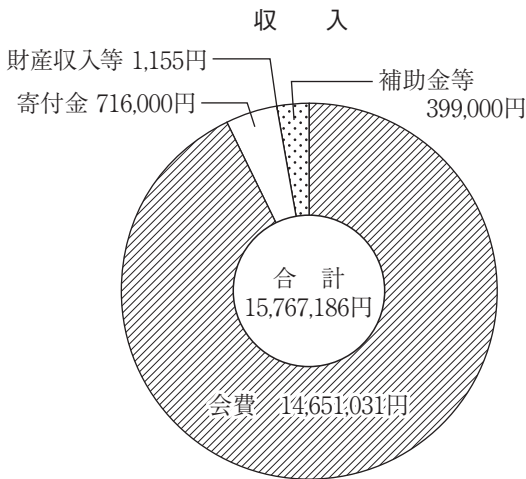

令和5年度 事業報告及び決算報告

昨年度、協会の活動運営は、事業計画どおりの事業を実施することができました。会員の皆様や地域住民の温かい御支援・御協力ありがとうございました。

- 1 被保護者に対する一時保護事業
- 2 連絡助成事業
  - ・保護司会、更生保護施設しらふじ、更生保護女性連盟、BBS連盟、就労支援事業者機構等の更生保護活動に対する連絡調整及び助成
  - 犯罪予防活動、啓発活動、第73回社会を明るくする運動の共催等
  - ・機関紙の発行
  - ・更生保護事業関係者顕彰式典の開催