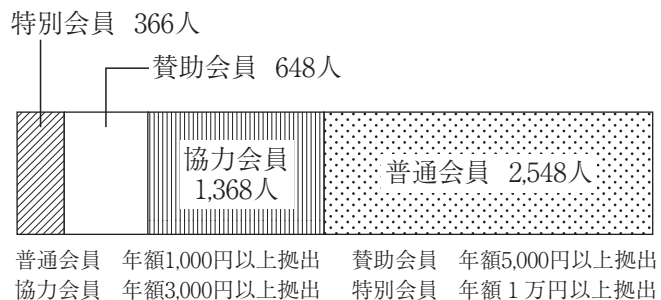

令和5年度会員数
(合計4,930人)

普通会員 年額1,000円以上拠出
協力会員 年額3,000円以上拠出
賛助会員 年額5,000円以上拠出
特別会員 年額1万円以上拠出