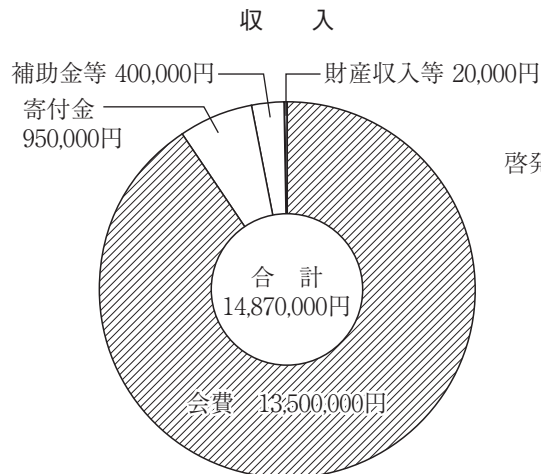

令和6年度 事業計画と予算

当協会は、定款の定めるところに従って、島根県における犯罪や非行をした人の立ち直りの援助と、犯罪や非行防止を図るために活動している特別法人です。

今年度は、次の方針で活動していきます。引き続き関係者の方々の温かい御支援・御協力をお願いいたします。

- 1 被保護者に対する通所・訪問型保護事業の充実（法律の一部改正による名称変更。令和5年度一時保護事業に該当）
- 2 地域連携・助成事業（法律の一部改正による名称変更。令和5年度連絡助成事業に該当）
  - ・保護司会、更生保護施設しらふじ、更生保護女性連盟、BBS連盟、就労支援事業者機構等の更生保護活動に対する連絡調整及び助成
  - 犯罪予防活動、啓発活動、第74回社会を明るくする運動の共催等
  - ・機関紙の発行
  - ・更生保護大会の開催