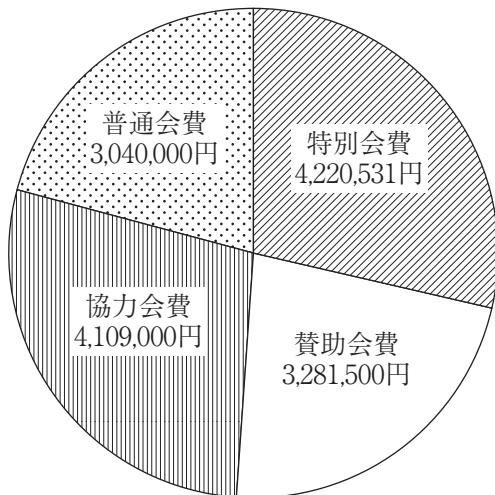

令和五年度
法 更生保護
人 護

島根保護観察協会 会員芳名簿

(順不同・敬称略)

事務局

特別会員

(株)山陰合同銀行

松江地区 特別会員

一畑電気鉄道(株) 代表取締役社長
足達 明彦

(株)小章建築設計事務所 代表取締役
小章 伸春

(株)島根事務機 佐藤 徹志
島根トヨタ自動車(株) 取締役社長
野々村健造

島根日産自動車(株) 代表取締役社長
櫻井 誠己

(株)庭の川島 川島 昇
(株)豊洋 代表取締役社長
木村 直樹

(株)博愛社
(有)井谷賀造園 井谷 耕造
(有)お茶の三幸園 大島 正也

(財)当貫会
大野地区社会福祉協議会
久成寺 小川 廣教

黒住教松江大教会所
柴田脳神経外科 柴田 憲司

安養寺 大野 美雄
禅覚寺 鳥屋尾修康

浄心寺護持会 古江公民館
松江宗忠神社
和風お食事処 御華門

秋鹿地区社会福祉協議会
生馬地区社会を明るくする運動
荒川 美典 安藤 裕子

賛助会員

(株)コナクリンシステム代表取締役
(有)カーライフドリーム 田中美恵子

合同会社作野空調システム 廣江 芳夫
中村法律事務所 中村 寿夫
大野法律事務所 大野 敏之

熱田廣澤法律事務所
熱田 雅夫・廣澤 努

妻波法律事務所 妻波俊一郎
岡崎法律事務所 岡崎由美子

野島法律事務所
野島 幹郎・野島 和朋

吾郷丑久保法律事務所
丑久保和彦

岸田法律事務所 岸田 和俊
税理士法人 矢尾井会計
矢尾井敏廣

城東地区社会福祉協議会
法吉地区社会福祉協議会
石川 和伸 内田富美男
勝田 章 周藤 景子
永岡 範子 永戸 賢樹
西村 昌志 目次 知浄
吉松 康成

協力会員
持田地区社会福祉協議会
宮本 良一

普通会員
日産北営業所 店長 小谷 芳雄
足立 久美 安達真由美
家塚 順子 池田 太持
石川 和代 石倉 勤
伊藤 敏成 糸賀 陽美
岩成 俊治 内田 啓恵
内田由美子 兼折 隆
兼折 和嗣 金坂 準子
古藤 眞理 作野 芳徳
田中 令子 塚尾 芳二
津森 由代 中村由美子
野津久美子 原 光子

会費収入

令和5年度会費収入
(合計14,651,031円)

令和5年度の会費収入総額は、14,651,031円で、4,930人の会員の皆様から温かい御支援、御協力がありました。