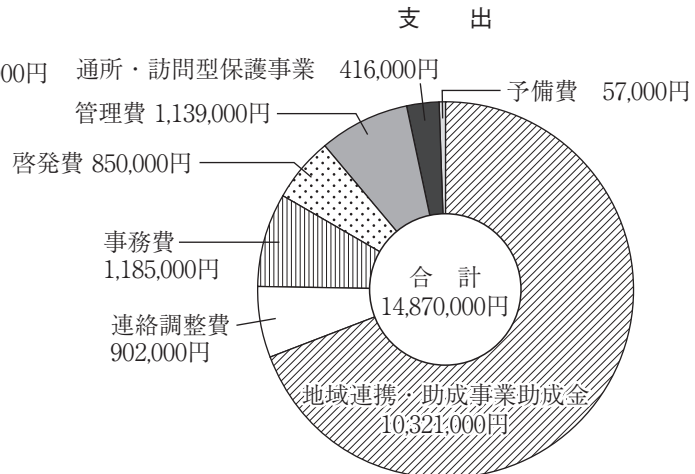

令和6年度 事業計画と予算

当協会は、定款の定めるところに従って、島根県における犯罪や非行をした人の立ち直りの援助と、犯罪や非行防止を図るために活動している特別法人です。

今年度は、次の方針で活動していきます。引き続き関係者の方々の温かい御支援・御協力をお願いいたします。

- 1 被保護者に対する通所・訪問型保護事業の充実（法律の一部改正による名称変更。令和5年度一時保護事業に該当）
- 2 地域連携・助成事業（法律の一部改正による名称変更。令和5年度連絡助成事業に該当）
  - ・保護司会、更生保護施設しらふじ、更生保護女性連盟、BBS連盟、就労支援事業者機構等の更生保護活動に対する連絡調整及び助成
  - 犯罪予防活動、啓発活動、第74回社会を明るくする運動の共催等
  - ・機関紙の発行
  - ・更生保護大会の開催