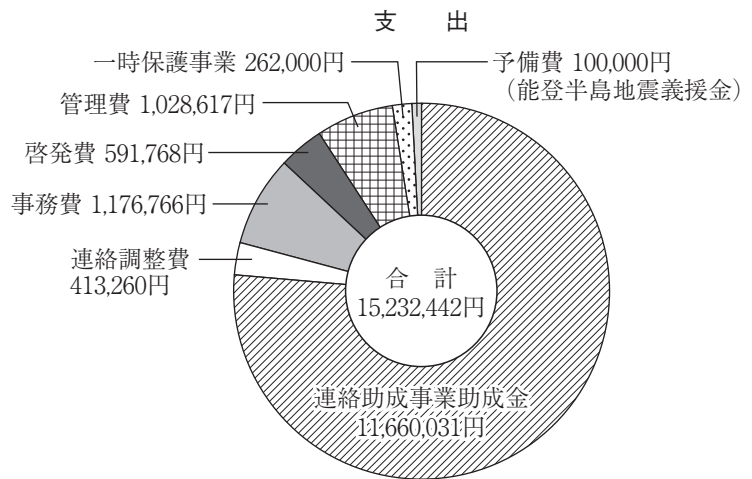

令和5年度 事業報告及び決算報告

昨年度、協会の活動運営は、事業計画どおりの事業を実施することができました。会員の皆様や地域住民の温かい御支援・御協力ありがとうございました。

- 1 被保護者に対する一時保護事業
- 2 連絡助成事業
  - ・保護司会、更生保護施設しらふじ、更生保護女性連盟、BBS連盟、就労支援事業者機構等の更生保護活動に対する連絡調整及び助成
  - 犯罪予防活動、啓発活動、第73回社会を明るくする運動の共催等
  - ・機関紙の発行
  - ・更生保護事業関係者顕彰式典の開催