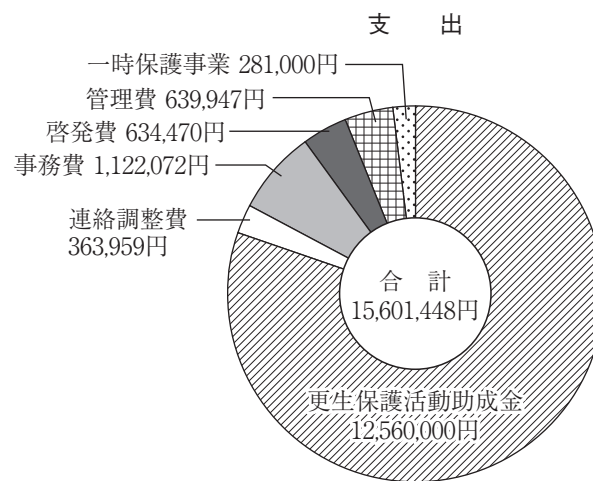

令和3年度 事業報告及び決算報告

昨年度、協会の活動運営は、事業計画どおりの事業を実施することができました。会員の皆様や地域住民の温かい御支援・御協力ありがとうございました。

- 1 連絡助成事業
  保護司活動、しらふじの運営及び更生保護女性連盟、BBS連盟、就労支援事業者機構に対する連絡、助成。
- 2 被保護者に対する一時保護事業
- 3 犯罪予防活動、啓発活動事業
  第71回社会を明るくする運動の共催事業