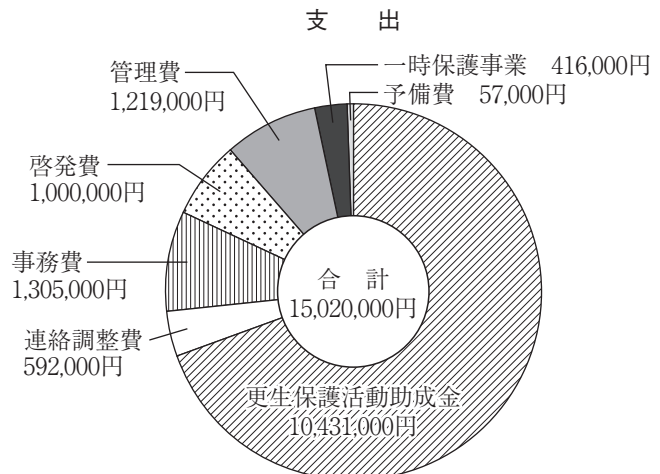

令和4年度 事業計画と予算

定款の定めるところに従って、島根県における犯罪や非行をした人の立ち直りの援助と、犯罪や非行防止を図るために活動している特別法人です。

今年度は、次の方針で活動していきます。引き続き関係者の方々の温かい御支援・御協力をお願いいたします。

- 1 連絡助成事業
  保護司会、しらふじ、更生保護女性連盟、BBS連盟、就労支援事業者機構活動への支援
- 2 被保護者に対する一時保護事業の充実
- 3 犯罪予防活動、啓発活動事業
  第72回社会を明るくする運動の共催事業