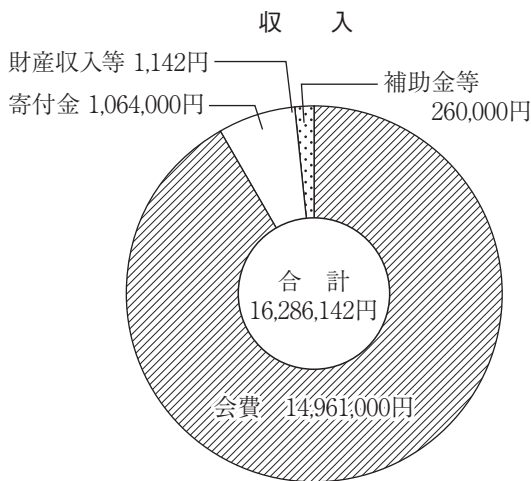

令和3年度 事業報告及び決算報告

昨年度、協会の活動運営は、事業計画どおりの事業を実施することができました。会員の皆様や地域住民の温かい御支援・御協力ありがとうございました。

- 1 連絡助成事業
  保護司活動、しらふじの運営及び更生保護女性連盟、BBS連盟、就労支援事業者機構に対する連絡、助成。
- 2 被保護者に対する一時保護事業
- 3 犯罪予防活動、啓発活動事業
  第71回社会を明るくする運動の共催事業