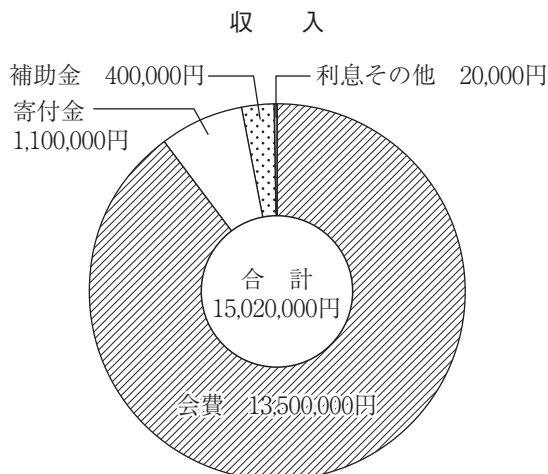

令和4年度 事業計画と予算

定款の定めるところに従って、島根県における犯罪や非行をした人の立ち直りの援助と、犯罪や非行防止を図るために活動している特別法人です。

今年度は、次の方針で活動していきます。引き続き関係者の方々の温かい御支援・御協力をお願いいたします。

- 1 連絡助成事業
  保護司会、しらふじ、更生保護女性連盟、BBS連盟、就労支援事業者機構活動への支援
- 2 被保護者に対する一時保護事業の充実
- 3 犯罪予防活動、啓発活動事業
  第72回社会を明るくする運動の共催事業