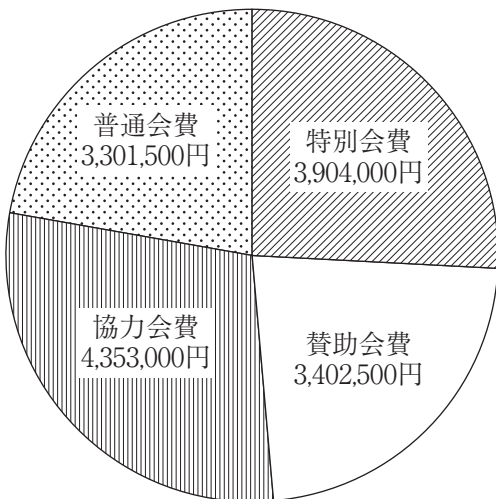

令和3年度
法 更生保護
人 護

島根保護観察協会
会員芳名簿

(順不同・敬称略)

吉松 康成

協力会員

持田地区社会福祉協議会

内田富美男

景山 弘一

普通会员

生馬地区人権研修会

青山 圭二

青山 実

足立 久美

安達真由美

安立 幹雄

家塚 順子

石川 和代

石倉 勤

伊藤 京子

内田 啓恵

門脇 勉

兼折 隆

兼折 和嗣

金坂 啓江

加納 淳美

木村百合子

小谷みはる

古藤 眞理

作野 芳徳

田中 令子

津森 重夫

津森 由代

中村由美子

野津久美子

原 光子

原田 知幸

林 悦子

藤原 知一

松浦 美幸

村松 恵子

三代由紀子

吉岡 実

米原 俊郎

〔東出雲町〕

特別会員

(株)中海葬儀社

(有)司建設
伊ワタクリエイト代表取締役会長

野津 貞夫

岩田 薫

協力会員

(株)石倉ポンプ製作所

山本 雄正

(株)大前組

石倉 一親

(株)野原熱錬工作所

事務局

特別会員

(株)山陰合同銀行

松江地区
特別会員

(株)博愛社

(有)井谷賀造園

(有)美幸建設

秋鹿地区社会福祉協議会

大野地区社会福祉協議会

久成寺 小川 廣教

宗泉寺 澤 真吾

黒住教松江大教会所

柴田脳神経外科 柴田 憲司

禅覚寺 鳥屋尾修康

乃木振興会

古江地区社会福祉協議会

松江宗忠神社

和風お食事処 御華門

石川 章弘

石川 正伸

今津 祐子

片寄 周二

後藤 洋二

須山 肇

那須 敏子

野津多智夫

深貝登志子

福岡 博史

別所みさ子

山本 恭治

賛助会員

(有)カーライフドリーム

中村法律事務所

大野法律事務所

熱田法律事務所

妻波法律事務所

岡崎法律事務所

野島法律事務所

吾郷計宜法律事務所

原守中法律事務所

松原三朗法律事務所

岸田法律事務所

税理士法人 矢尾井会計

城東地区社会福祉協議会

荒川 美典

石川 和伸

勝田 章

白石 照雄

永岡 範子

野津 篤

福田 正義

藤山扶二子

宮本 良一

和田 謙一

廣江 芳夫

中村 寿夫

大野 敏之

熱田 雅夫

妻波俊一郎

岡崎由美子

野島 幹郎

吾郷 計宜

原 守中

松原 三朗

岸田 和俊

矢尾井敏廣

荒木 純

景山 祐子

佐々木滋子

周藤 景子

永戸 賢樹

目次 知浄

会費収入

令和3年度会費収入
(合計14,961,000円)

令和3年度の会費収入総額は、14,961,000円で、5,355人の会員の皆様から温かい御支援、御協力がありました。