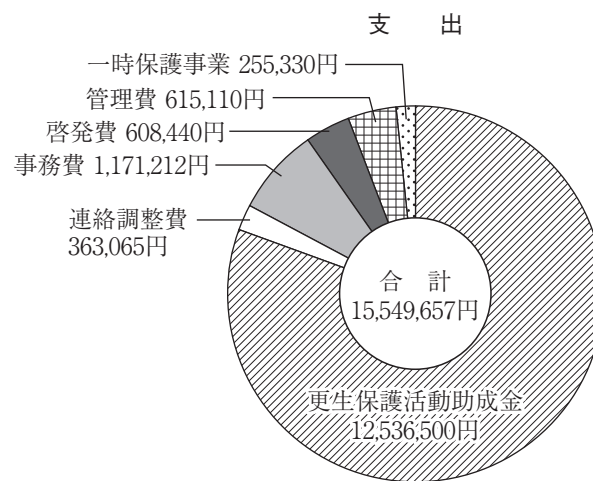

令和2年度 事業報告及び決算報告

昨年度、協会の活動運営は、事業計画どおりの事業を実施することができました。会員の皆様や地域住民の温かい御支援・御協力ありがとうございました。

- 1 連絡助成事業
  保護司活動、しらふじの運営及び更生保護女性連盟、BBS連盟、就労支援事業者機構に対する連絡、助成。
- 2 被保護者に対する一時保護事業
- 3 犯罪予防活動、啓発活動事業
  第70回社会を明るくする運動の共催事業