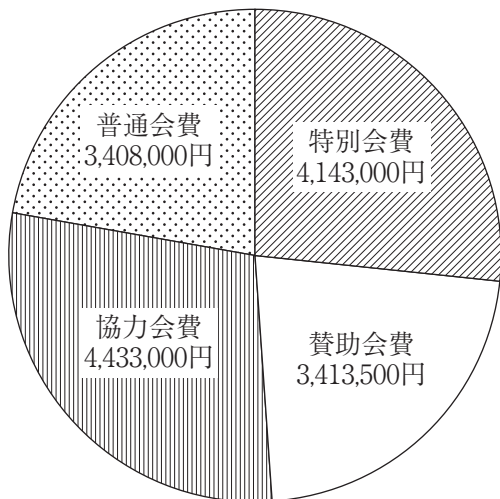

廣江 芳夫
中村法律事務所 中村 寿夫
大野法律事務所 大野 敏之
熱田・廣澤法律事務所 熱田 雅夫
妻波法律事務所 妻波俊一郎
岡崎法律事務所 岡崎由美子
野島法律事務所 野島 幹郎
吾郷計宜法律事務所 吾郷 計宜
原守中法律事務所 原 守中
松原三朗法律事務所 松原 三朗
岸田法律事務所 岸田 和俊
矢尾井敏廣税理士事務所 矢尾井敏廣

令和2年度会費収入
(合計15,397,500円)

令和2年度の会費収入総額は、15,397,500円で、5,355人の会員の皆様から温かい御支援、御協力がありました。