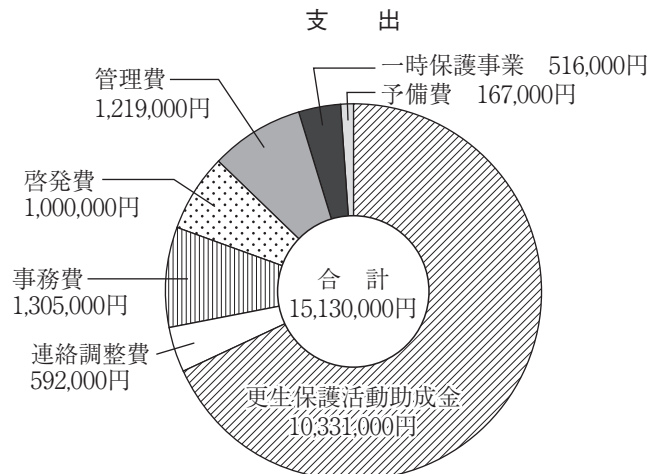

令和3年度 事業計画と予算

定款の定めるところに従って、島根県における犯罪や非行をした人の立ち直りの援助と、犯罪や非行防止を図るために活動している特別法人です。

今年度は、次の方針で活動していきます。引き続き関係者の方々の温かい御支援・御協力をお願いいたします。

- 1 連絡助成事業
  保護司会、しらふじ、更生保護女性連盟、BBS連盟、就労支援事業者機構活動への支援
- 2 被保護者に対する一時保護事業の充実
- 3 犯罪予防活動、啓発活動事業
  第71回社会を明るくする運動の共催事業