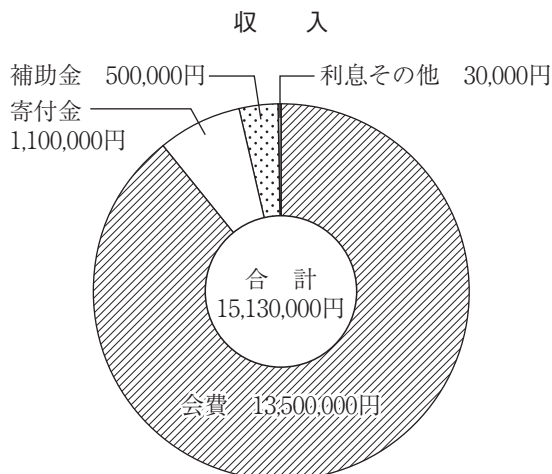

令和3年度 事業計画と予算

定款の定めるところに従って、島根県における犯罪や非行をした人の立ち直りの援助と、犯罪や非行防止を図るために活動している特別法人です。

今年度は、次の方針で活動していきます。引き続き関係者の方々の温かい御支援・御協力をお願いいたします。

- 1 連絡助成事業
  保護司会、しらふじ、更生保護女性連盟、BBS連盟、就労支援事業者機構活動への支援
- 2 被保護者に対する一時保護事業の充実
- 3 犯罪予防活動、啓発活動事業
  第71回社会を明るくする運動の共催事業