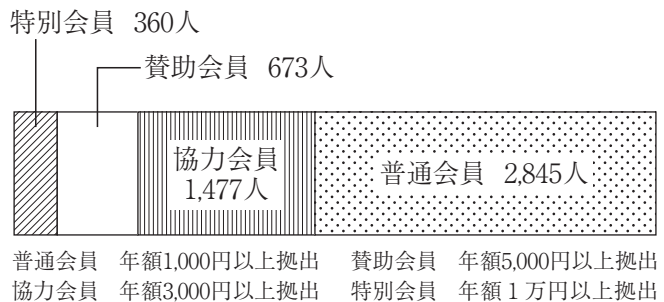

令和2年度会員数
(合計5,355人)

普通会员 年額1,000円以上拠出
協力会員 年額3,000円以上拠出
賛助会員 年額5,000円以上拠出
特別会員 年額1万円以上拠出