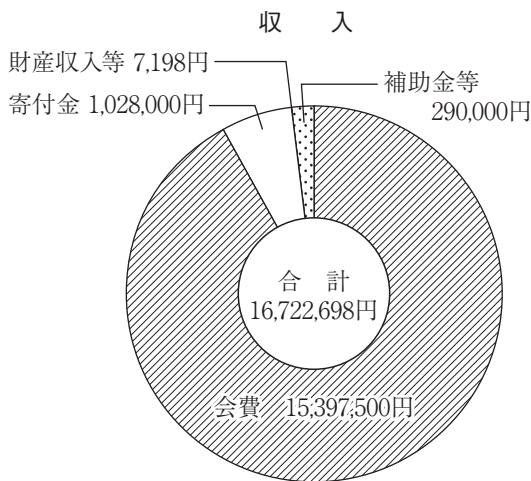

令和2年度 事業報告及び決算報告

昨年度、協会の活動運営は、事業計画どおりの事業を実施することができました。会員の皆様や地域住民の温かい御支援・御協力ありがとうございました。

- 1 連絡助成事業
  保護司活動、しらふじの運営及び更生保護女性連盟、BBS連盟、就労支援事業者機構に対する連絡、助成。
- 2 被保護者に対する一時保護事業
- 3 犯罪予防活動、啓発活動事業
  第70回社会を明るくする運動の共催事業